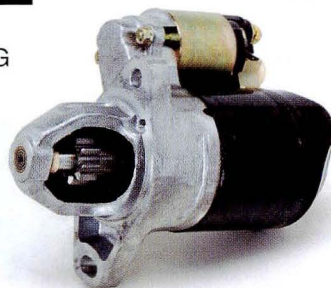

028000-6720

DENSO
12V 0.8kw 90G

31200-676-603

QUINT クイント