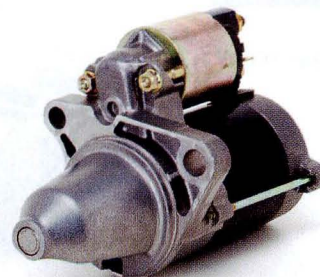

128000-8940

DENSO
12V 0.6kw 76GA

31200-PZ1-901

TODAY トゥデイ