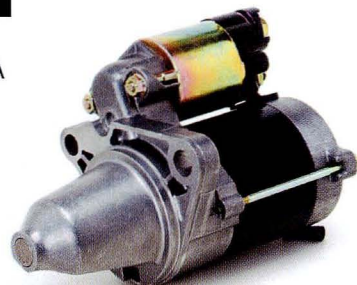

128000-6880

DENSO
12V 0.6kw 76GA

31200-PN4-013

ACTY アクティ TODAY トゥデイ