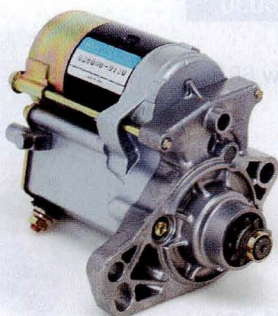

DENSO
12V 0.8kw 90G

31200-PC0-004

CIVIC シビック

028000-9120

DENSO
12V 1.0kw 68R

31200-PC6-003

PRELUDE プレリュード

028000-9320

DENSO
12V 1.4kw 76-2R 9T

31200-PF1-662

PRELUDE プレリュード

128000-0120

DENSO
12V 1.0kw 68R 9T

31200-PD2-003

ACCORD アコード

128000-0280