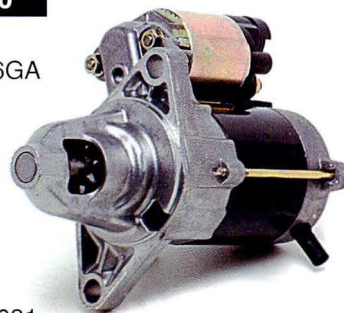

31200-PZ3-N011M

ACTY アクティ

228000-3130

DENSO
12V 0.7kw 76GA