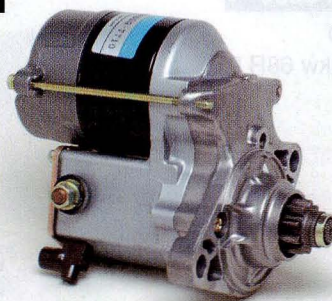

128000-7710

DENSO
12V 1.2kw 76RA

31200-P71-901

CITY シティ DOMANI (OEM)ドマーニ (OEM)
ISUZU GEMINI (AT) イスズ ジェミニ (AT)