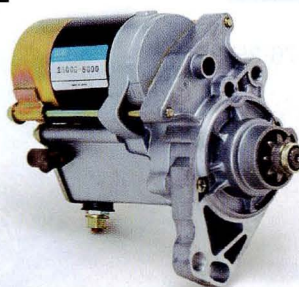

028000-8000

DENSO
12V 1.0kw 68R

31200-PB2-016

ACCORD アコード PRELUDE プレリュード