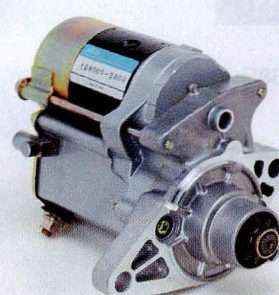

DENSO
12V 0.8kw 90G 9T

31200-PE0-901

CIVIC シビック

128000-2520

DENSO
12V 0.6kw 76GA

31200-PH9-004

TODAY トゥデイ

128000-2600

DENSO
12V 1.0kw 68R

31200-PH3-003

PRELUDE プレリュード

128000-2700

DENSO
12V 0.8kw 90G

31200-PH9-811

TODAY トゥデイ

128000-2820