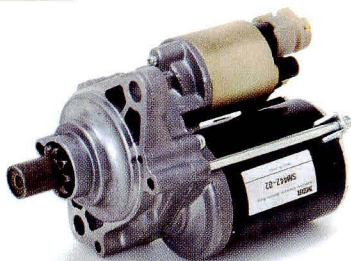

SM442-02

MITSUBA

31200-PAA-A02

ODYSSEY オデッセイ