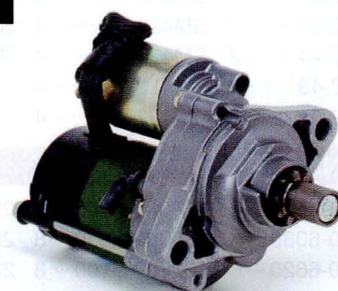

SM302-14

MITSUBA
12V

31200-PE1-674
31200-PE0-664
31200-PG6-914

INTEGRA インテグラ