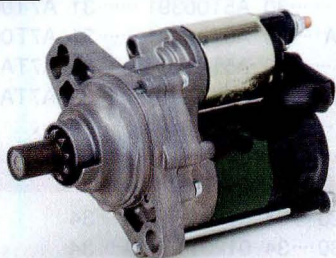

MITSUBA
12V 1.4kw 9T

31200-PH3-953

PRELUDE SI (AT) プレリュードSI (AT)

SM302-19

MITSUBA
12V

31200-PH7-661

LEGEND レジェンド

SM302-22