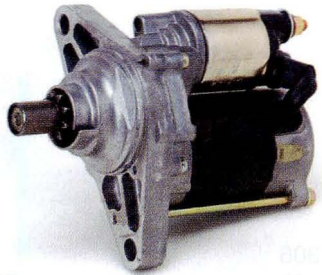

SM402-06

mitsubishi
12V