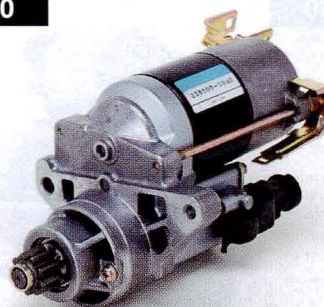

DENSO

ROVER ローバー

228000-4890

DENSO
12V 0.8kw 76GA

31200-P2A-0030

CIVIC (MT) シビック (MT)

228000-5040

DENSO
12V 1.8kw