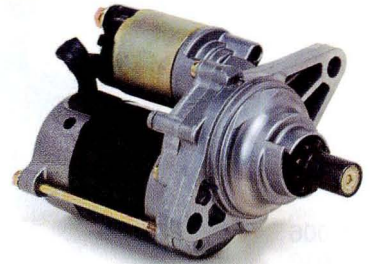

SM402-06

mitsubishi
12V

31200-PV0-J02

VIGOR (MT) ビガー (MT)

SM402-10

mitsubishi
12V 1.4kw

31200-PK2-955

PRELUDE プレリュード