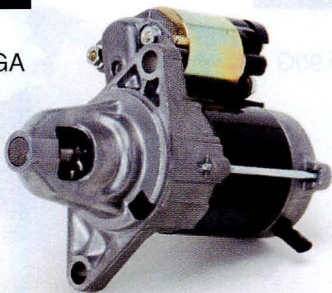

31200-P0A-0031

ACCORD (5MT) アコード (5MT)

228000-3120

DENSO
12V 0.8kw 76GA