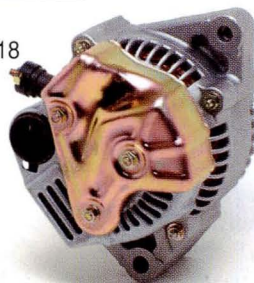

LEGEND レジェンド

100211-3310

DENSO
12V 70A/118

31100-PK2-004

PRELUDE (EFI) プレリュード (EFI)

100211-3580

DENSO
12V 60A/110

31100-PM4-0030