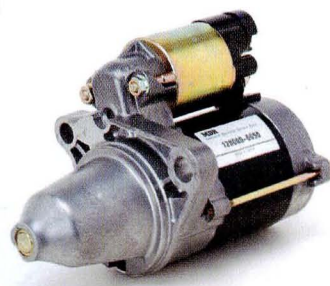

128000-6090

DENSO
12V 0.6kw 76GA

31200-PN4-B02

HONDA ホンダ