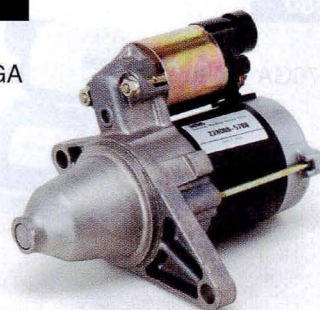

31200-P3F-A0030

CR-V (4AT)

228000-5780

DENSO
12V 0.8kw 76GA

31200-P7A-J011M

CIVIC (AT/MT) シビック (AT/MT)

228000-6450

DENSO
12V 1.0kw