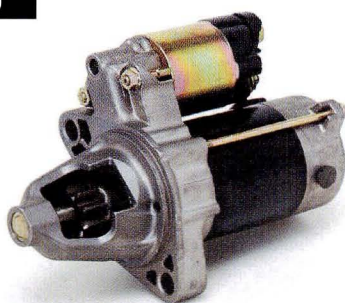

31200-P3F-J010

ORTHIA (5MT) オルティア (5MT)

228000-7710

DENSO
12V 1.8kw