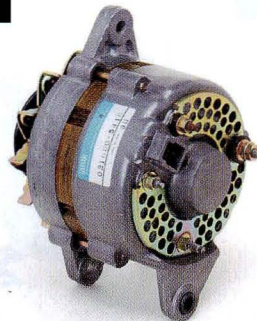

021000-5410

DENSO
12V 35A/118

31100-657-0240

CIVIC シビック