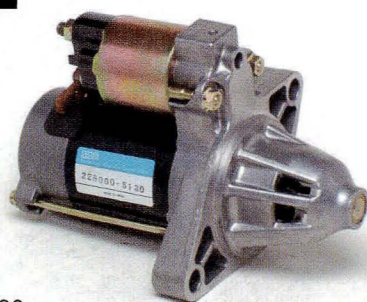

228000-4890

DENSO
12V 0.8kw 76GA

31200-P2A-0030

CIVIC (MT) シビック (MT)

228000-5040

DENSO
12V 1.8kw

31200-P5G-0032

INSPIRE インスパイア

228000-5130

DENSO
12V 1.0kw

31200-P3F-A0030

CR-V (4AT)

228000-5780

DENSO
12V 0.8kw 76GA

31200-P7A-J011M

CIVIC (AT/MT) シビック (AT/MT)

228000-6450

DENSO
12V 1.0kw

31200-P3F-J010

ORTHIA (5MT) オルティア (5MT)

228000-7710

DENSO
12V 1.8kw

NAD100952

ROVER 75 ローバー75

228000-7780

DENSO
12V 1.4kw

NAD100952

ROVER 75 ローバー75

228000-8330

DENSO
12V 1.1kw

31200-PCX-A012

S2000