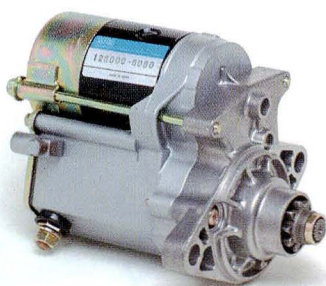

DENSO
12V 0.6kw 76GA

31200-679-044

ACTY アクティ TODAY トゥデイ

128000-2830

DENSO
12V 1.6kw 76R 9T

31200-PH7-661

LEGEND レジェンド

128000-4750

DENSO
12V 1.0kw 68R

31200-PJ7-901

CITY シティ

128000-5080

DENSO
12V 1.2kw 68R 9T

31200-PM3-003

CIVIC シビック

128000-6090

DENSO
12V 0.6kw 76GA

31200-PN4-B02

HONDA ホンダ

128000-6100

DENSO
12V 0.6kw 76GA

31200-PN3-901

ACTY アクティ

128000-6110