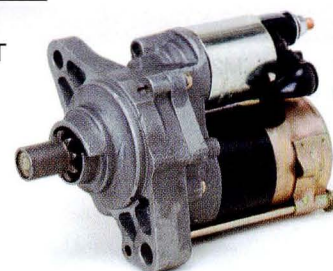

SM302-22

MITSUBA
12V 1.4kw 9T

31200-PK2-006

PRELUDE (MT) プレリュード (MT)