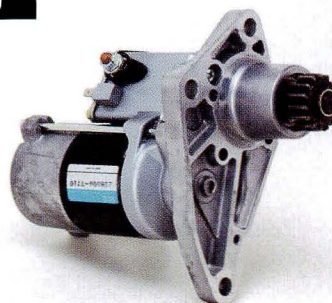

DENSO

ROVER ローバー

228000-4890

DENSO
12V 0.8kw 76GA

31200-P2A-0030

CIVIC (MT) シビック (MT)

228000-5040

DENSO
12V 1.8kw

31200-P7A-J011M

CIVIC (AT/MT) シビック (AT/MT)

228000-6450

DENSO
12V 1.0kw

31200-P3F-J010

ORTHIA (5MT) オルティア (5MT)

228000-7710

DENSO
12V 1.8kw

NAD100952

ROVER 75 ローバー75

228000-7780

DENSO
12V 1.4kw

NAD100952

ROVER 75 ローバー75

228000-8330

DENSO
12V 1.1kw