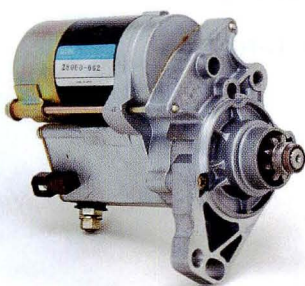

SM402-06

mitsubishi
12V

31200-PV0-J02

VIGOR (MT) ビガー (MT)

SM402-10

mitsubishi
12V 1.4kw

31200-PK2-955

PRELUDE プレリュード

MITSUBA
12V

31200-P2J-J61
31200-PEJ-J61

CAPA キャパ

028000-4550

DENSO
12V 0.9kw 76R

31200-657-6710

CIVIC シビック

028000-6030

DENSO
12V 0.9kw 68R

31200-689-0061

ACCORD アコード PRELUDE プレリュード

028000-6620

DENSO
12V 0.9kw 68R

31200-PA0-6711

CIVIC シビック

028000-6720