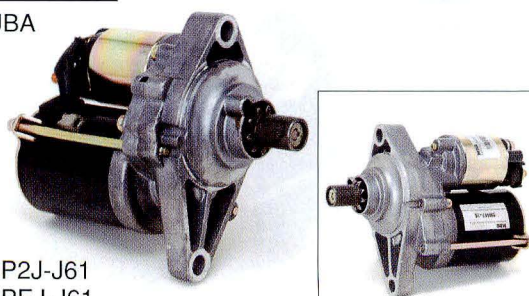

MITSUBA
12V

31200-P2J-J61
31200-PEJ-J61

CAPA キャパ

028000-4550

DENSO
12V 0.9kw 76R

31200-657-6710

CIVIC シビック

028000-6030