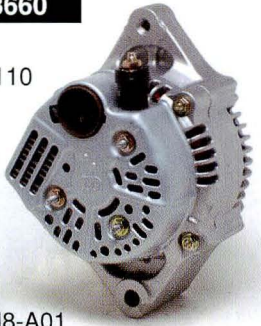

CONCERTO コンチェルト CR-X

100211-3590

DENSO
12V 60A/110

31100-PM5-A01

CONCERTO コンチェルト CR-X

100211-3660

DENSO
12V 60A/110

31100-PM8-A01