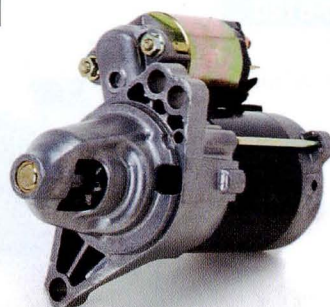

128000-2820

DENSO
12V 0.6kw 76GA

31200-679-044

ACTY アクティ TODAY トゥデイ