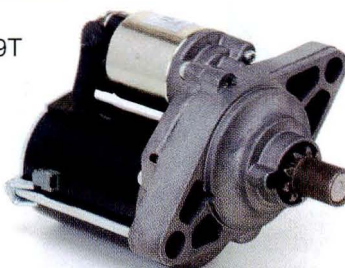

MITSUBA
12V

SM422-18

MITSUBA
12V

31200-PC2-901

SM442-01

MITSUBA
12V 1.6kw 9T

31200-P8A-A0

ACCORD 3.0 (US) アコード3.0 (US)