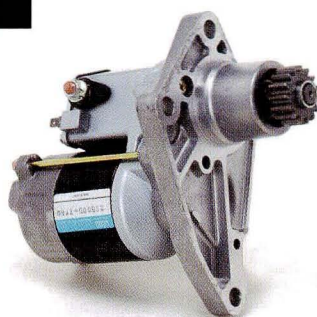

DENSO

ROVER ローバー

228000-4890

DENSO
12V 0.8kw 76GA

31200-P2A-0030

CIVIC (MT) シビック (MT)

228000-5040

DENSO
12V 1.8kw

31200-P7A-J011M

CIVIC (AT/MT) シビック (AT/MT)

228000-6450

DENSO
12V 1.0kw

31200-P3F-J010

ORTHIA (5MT) オルティア (5MT)

228000-7710

DENSO
12V 1.8kw

NAD100952

ROVER 75 ローバー75

228000-7780

DENSO
12V 1.4kw

NAD100952

ROVER 75 ローバー75

228000-8330

DENSO
12V 1.1kw