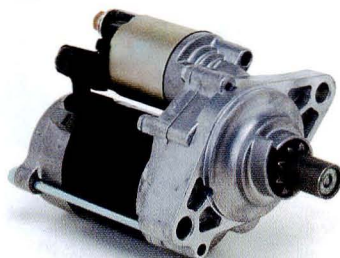

SM402-03

mitsuba
12V 1.6kw

31200-PT0-900

ACCORD アコード