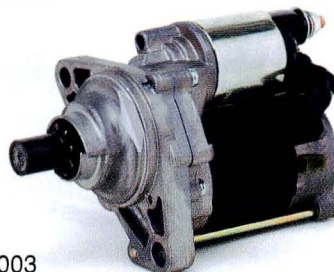

SM402-04

mitsuba
12V

31200-PT0-003
31200-PT0-005

ACCORD アコード